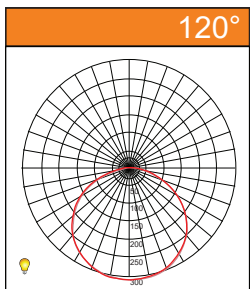

Specifications

Model No.	Power	Lamp	Input current	Weight	Color	Efficacy	Lumen
OLE ASO S-30W-3M	30W	1 Module	0.13A	17.25kg	3500K-6000K	100 lm/W	3000 lm
OLE ASO S-30W-4M	30W	1 Module	0.13A	21.83kg	3500K-6000K	100 lm/W	3000 lm
OLE ASO S-30W-5M	30W	1 Module	0.13A	26.52kg	3500K-6000K	100 lm/W	3000 lm
OLE ASO S-30W-6M	30W	1 Module	0.13A	31.15kg	3500K-6000K	100 lm/W	3000 lm
OLE ASO D-30W-3M	30Wx2	2 Modules	0.26A	19.75kg	3500K-6000K	100 lm/W	6000 lm
OLE ASO D-30W-4M	30Wx2	2 Modules	0.26A	25.18kg	3500K-6000K	100 lm/W	6000 lm
OLE ASO D-30W-5M	30Wx2	2 Modules	0.26A	28.4kg	3500K-6000K	100 lm/W	6000 lm
OLE ASO D-30W-6M	30Wx2	2 Modules	0.26A	32.8kg	3500K-6000K	100 lm/W	6000 lm

Photometric Data