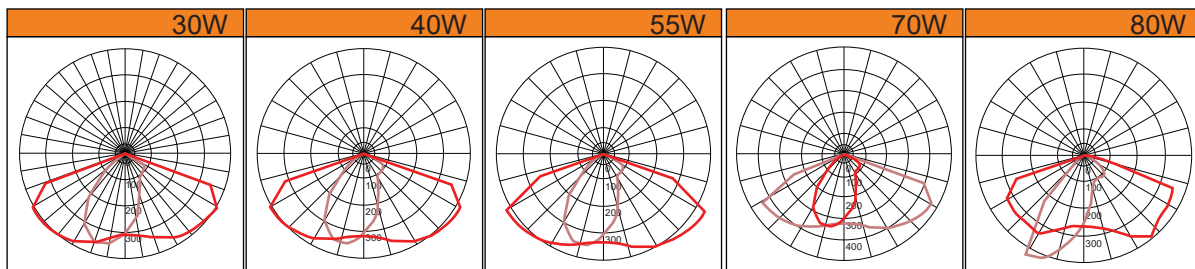

Photometric Data