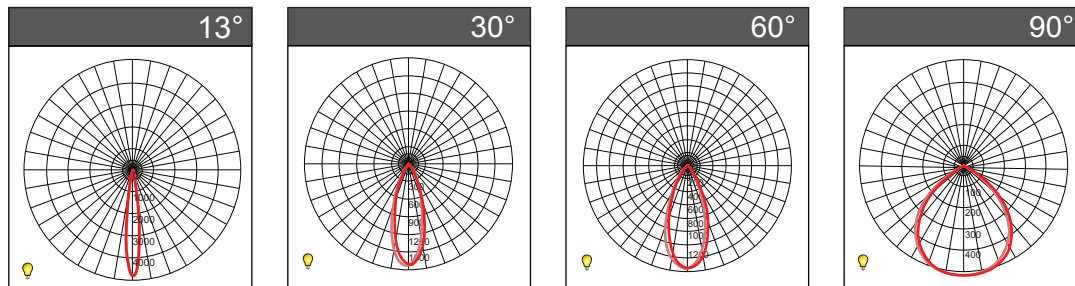

Specifications

Model No.	Power	Input current	Weight	CCT	Efficacy	Lumen
OLE DURA CRL90	90W	0.39A	7.9kg	<3500K	134 lm/W	12060 lm
				4000K	140 lm/W	12600 lm
				5000K	142 lm/W	12780 lm
				6000K	142 lm/W	12780 lm
OLE DURA CRL120	120W	0.52A	7.9kg	<3500K	124 lm/W	14880 lm
				4000K	130 lm/W	15600 lm
				5000K	132 lm/W	15840 lm
				6000K	132 lm/W	15840 lm
OLE DURA CRL150	150W	0.65A	13.7kg	<3500K	137 lm/W	20550 lm
				4000K	143 lm/W	21450 lm
				5000K	145 lm/W	21750 lm
				6000K	145 lm/W	21750 lm
OLE DURA CRL180	180W	0.78A	13.7kg	<3500K	134 lm/W	24120 lm
				4000K	140 lm/W	25200 lm
				5000K	142 lm/W	25560 lm
				6000K	142 lm/W	25560 lm
OLE DURA CRL240	240W	1.04A	13.7kg	<3500K	123 lm/W	29520 lm
				4000K	128 lm/W	30720 lm
				5000K	130 lm/W	31200 lm
				6000K	132 lm/W	31680 lm
OLE DURA CRL300	300W	1.30A	17kg	<3500K	132 lm/W	39600 lm
				4000K	139 lm/W	41700 lm
				5000K	141 lm/W	42300 lm
				6000K	141 lm/W	42300 lm

* Flux data based on Luxeon 5050 LED, Ta = 25°C & CCT & Lumen +/-10%.

Photometric Data