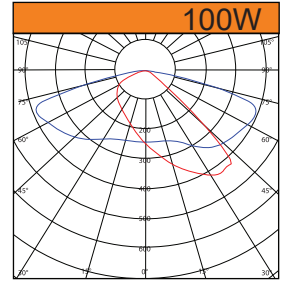

Specification

Model No.	Power	Input current	Weight	Lantern Size	CCT	Efficacy	Lumen
OLE Flexi ST70	70W	0.30A	7.0kg	320 x 562mm	<3500K	163 lm/W	11410 lm
					4000K	165 lm/W	11550 lm
					5000K	167 lm/W	11690 lm
					6000K	169 lm/W	11830 lm
OLE Flexi ST75	75W	0.32A	7.8kg	320 x 562mm	<3500K	163 lm/W	12225 lm
					4000K	165 lm/W	12375 lm
					5000K	167 lm/W	12525 lm
					6000K	169 lm/W	12675 lm
OLE Flexi ST90	90W	0.39A	7.8kg	320 x 562mm	<3500K	169 lm/W	15210 lm
					4000K	171 lm/W	15390 lm
					5000K	173 lm/W	15570 lm
					6000K	175 lm/W	15750 lm
OLE Flexi ST100	100W	0.43A	7.8kg	320 x 562mm	<3500K	167 lm/W	16700 lm
					4000K	169 lm/W	16900 lm
					5000K	171 lm/W	17100 lm
					6000K	173 lm/W	17300 lm
OLE Flexi ST120	120W	0.52A	8.0kg	320 x 562mm	<3500K	172 lm/W	20640 lm
					4000K	174 lm/W	20880 lm
					5000K	176 lm/W	21120 lm
					6000K	178 lm/W	21360 lm
OLE Flexi ST150	150W	0.65A	8.0kg	320 x 562mm	<3500K	169 lm/W	25350 lm
					4000K	171 lm/W	25650 lm
					5000K	173 lm/W	25950 lm
					6000K	175 lm/W	26250 lm
OLE Flexi ST180	180W	0.78A	8.0kg	320 x 562mm	<3500K	174 lm/W	31320 lm
					4000K	176 lm/W	31680 lm
					5000K	178 lm/W	32040 lm
					6000K	180 lm/W	32400 lm
OLE Flexi ST200	200W	0.87A	8.0kg	320 x 562mm	<3500K	163 lm/W	32600 lm
					4000K	165 lm/W	33000 lm
					5000K	167 lm/W	33400 lm
					6000K	169 lm/W	33800 lm

*Flux data based on Ta = 35°C, CCT & Lumen + - 10%

Photometric Data

Optional for Adjustable Spigot	Fixed Spigot
--------------------------------	--------------

OLE Flexi ST

**Suitable for both 48mm & 60mm spigot adaptor*