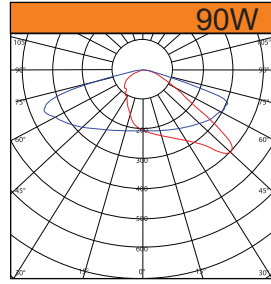

Specification

Model No.	Power	Input current	Weight	Lantern Size	CCT	Efficacy	Lumen
OLE Flexi ST70	70W	0.30A	7.0kg	320 x 562mm	<3500K	163 lm/W	11410 lm
					4000K	165 lm/W	11550 lm
					5000K	167 lm/W	11690 lm
					6000K	169 lm/W	11830 lm
OLE Flexi ST75	75W	0.32A	7.8kg	320 x 562mm	<3500K	163 lm/W	12225 lm
					4000K	165 lm/W	12375 lm
					5000K	167 lm/W	12525 lm
					6000K	169 lm/W	12675 lm
OLE Flexi ST90	90W	0.39A	7.8kg	320 x 562mm	<3500K	169 lm/W	15210 lm
					4000K	171 lm/W	15390 lm
					5000K	173 lm/W	15570 lm
					6000K	175 lm/W	15750 lm
OLE Flexi ST100	100W	0.43A	7.8kg	320 x 562mm	<3500K	167 lm/W	16700 lm
					4000K	169 lm/W	16900 lm
					5000K	171 lm/W	17100 lm
					6000K	173 lm/W	17300 lm
OLE Flexi ST120	120W	0.52A	8.0kg	320 x 562mm	<3500K	172 lm/W	20640 lm
					4000K	174 lm/W	20880 lm
					5000K	176 lm/W	21120 lm
					6000K	178 lm/W	21360 lm
OLE Flexi ST150	150W	0.65A	8.0kg	320 x 562mm	<3500K	169 lm/W	25350 lm
					4000K	171 lm/W	25650 lm
					5000K	173 lm/W	25950 lm
					6000K	175 lm/W	26250 lm
OLE Flexi ST180	180W	0.78A	8.0kg	320 x 562mm	<3500K	174 lm/W	31320 lm
					4000K	176 lm/W	31680 lm
					5000K	178 lm/W	32040 lm
					6000K	180 lm/W	32400 lm
OLE Flexi ST200	200W	0.87A	8.0kg	320 x 562mm	<3500K	163 lm/W	32600 lm
					4000K	165 lm/W	33000 lm
					5000K	167 lm/W	33400 lm
					6000K	169 lm/W	33800 lm

*Flux data based on Ta = 35°C, CCT & Lumen + - 10%

Photometric Data

Optional for Adjustable Spigot	Fixed Spigot
--------------------------------	--------------

OLE Flexi ST

**Suitable for both 48mm & 60mm spigot adaptor*