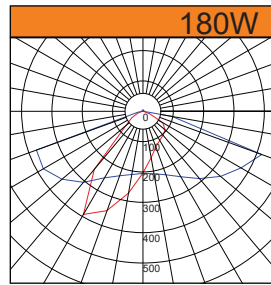

Specification

Model No.	Power	Input current	Weight	Lantern Size	CCT	Efficacy	Lumen
OLE Flexi ST70	70W	0.30A	7.0kg	320 x 562mm	<3500K	163 lm/W	11410 lm
					4000K	165 lm/W	11550 lm
					5000K	167 lm/W	11690 lm
					6000K	169 lm/W	11830 lm
OLE Flexi ST75	75W	0.32A	7.8kg	320 x 562mm	<3500K	163 lm/W	12225 lm
					4000K	165 lm/W	12375 lm
					5000K	167 lm/W	12525 lm
					6000K	169 lm/W	12675 lm
OLE Flexi ST90	90W	0.39A	7.8kg	320 x 562mm	<3500K	169 lm/W	15210 lm
					4000K	171 lm/W	15390 lm
					5000K	173 lm/W	15570 lm
					6000K	175 lm/W	15750 lm
OLE Flexi ST100	100W	0.43A	7.8kg	320 x 562mm	<3500K	167 lm/W	16700 lm
					4000K	169 lm/W	16900 lm
					5000K	171 lm/W	17100 lm
					6000K	173 lm/W	17300 lm
OLE Flexi ST120	120W	0.52A	8.0kg	320 x 562mm	<3500K	172 lm/W	20640 lm
					4000K	174 lm/W	20880 lm
					5000K	176 lm/W	21120 lm
					6000K	178 lm/W	21360 lm
OLE Flexi ST150	150W	0.65A	8.0kg	320 x 562mm	<3500K	169 lm/W	25350 lm
					4000K	171 lm/W	25650 lm
					5000K	173 lm/W	25950 lm
					6000K	175 lm/W	26250 lm
OLE Flexi ST180	180W	0.78A	8.0kg	320 x 562mm	<3500K	174 lm/W	31320 lm
					4000K	176 lm/W	31680 lm
					5000K	178 lm/W	32040 lm
					6000K	180 lm/W	32400 lm
OLE Flexi ST200	200W	0.87A	8.0kg	320 x 562mm	<3500K	163 lm/W	32600 lm
					4000K	165 lm/W	33000 lm
					5000K	167 lm/W	33400 lm
					6000K	169 lm/W	33800 lm

*Flux data based on Ta = 35°C, CCT & Lumen + - 10%

Photometric Data

Optional for Adjustable Spigot	Fixed Spigot
--------------------------------	--------------

OLE Flexi ST

**Suitable for both 48mm & 60mm spigot adaptor*