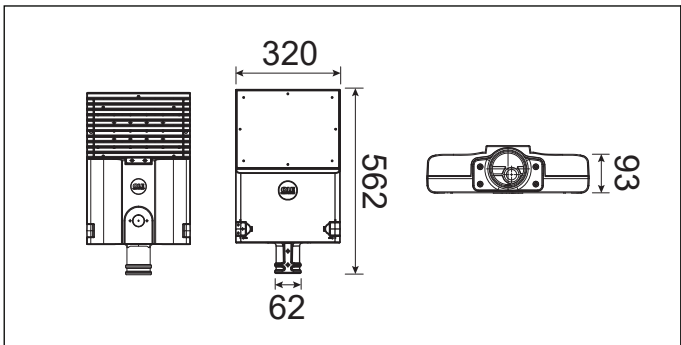

Specification

Model No.	Power	Input current	Weight	Lantern Size	CCT	Efficacy	Lumen
OLE Flexi ST70	70W	0.30A	7.0kg	320 x 562mm	<3500K	163 lm/W	11410 lm
					4000K	165 lm/W	11550 lm
					5000K	167 lm/W	11690 lm
					6000K	169 lm/W	11830 lm
OLE Flexi ST75	75W	0.32A	7.8kg	320 x 562mm	<3500K	163 lm/W	12225 lm
					4000K	165 lm/W	12375 lm
					5000K	167 lm/W	12525 lm
					6000K	169 lm/W	12675 lm
OLE Flexi ST90	90W	0.39A	7.8kg	320 x 562mm	<3500K	169 lm/W	15210 lm
					4000K	171 lm/W	15390 lm
					5000K	173 lm/W	15570 lm
					6000K	175 lm/W	15750 lm
OLE Flexi ST100	100W	0.43A	7.8kg	320 x 562mm	<3500K	167 lm/W	16700 lm
					4000K	169 lm/W	16900 lm
					5000K	171 lm/W	17100 lm
					6000K	173 lm/W	17300 lm
OLE Flexi ST120	120W	0.52A	8.0kg	320 x 562mm	<3500K	172 lm/W	20640 lm
					4000K	174 lm/W	20880 lm
					5000K	176 lm/W	21120 lm
					6000K	178 lm/W	21360 lm
OLE Flexi ST150	150W	0.65A	8.0kg	320 x 562mm	<3500K	169 lm/W	25350 lm
					4000K	171 lm/W	25650 lm
					5000K	173 lm/W	25950 lm
					6000K	175 lm/W	26250 lm
OLE Flexi ST180	180W	0.78A	8.0kg	320 x 562mm	<3500K	174 lm/W	31320 lm
					4000K	176 lm/W	31680 lm
					5000K	178 lm/W	32040 lm
					6000K	180 lm/W	32400 lm
OLE Flexi ST200	200W	0.87A	8.0kg	320 x 562mm	<3500K	163 lm/W	32600 lm
					4000K	165 lm/W	33000 lm
					5000K	167 lm/W	33400 lm
					6000K	169 lm/W	33800 lm

*Flux data based on Ta = 35°C, CCT & Lumen + - 10%

Photometric Data

Optional for Adjustable Spigot	Fixed Spigot
--------------------------------	--------------

OLE Flexi ST

**Suitable for both 48mm & 60mm spigot adaptor*