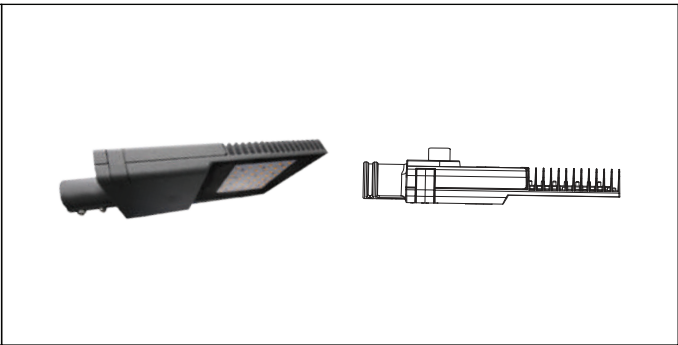

MATERIALS

- Casing material: Die-Cast Aluminum
ADC12, Powder-Coated Finishing
- Cover: 5mm Tempered Glass
- Driver: Dimmable, Programmable
& DALI Compatible 1~10V (Optional)
- NEMA Socket: Support ZHAGA, NEMA, ZIGBEE,
PLC, LORA Smart Lighting System (Optional)

Specification

Model No.	Power	Input current	Weight	Lantern Size	CCT	Efficacy	Lumen
OLE Flexi ST70	70W	0.30A	7.0kg	320 x 562mm	<3500K	163 lm/W	11410 lm
					4000K	165 lm/W	11550 lm
					5000K	167 lm/W	11690 lm
					6000K	169 lm/W	11830 lm
OLE Flexi ST75	75W	0.32A	7.8kg	320 x 562mm	<3500K	163 lm/W	12225 lm
					4000K	165 lm/W	12375 lm
					5000K	167 lm/W	12525 lm
					6000K	169 lm/W	12675 lm
OLE Flexi ST90	90W	0.39A	7.8kg	320 x 562mm	<3500K	169 lm/W	15210 lm
					4000K	171 lm/W	15390 lm
					5000K	173 lm/W	15570 lm
					6000K	175 lm/W	15750 lm
OLE Flexi ST100	100W	0.43A	7.8kg	320 x 562mm	<3500K	167 lm/W	16700 lm
					4000K	169 lm/W	16900 lm
					5000K	171 lm/W	17100 lm
					6000K	173 lm/W	17300 lm
OLE Flexi ST120	120W	0.52A	8.0kg	320 x 562mm	<3500K	172 lm/W	20640 lm
					4000K	174 lm/W	20880 lm
					5000K	176 lm/W	21120 lm
					6000K	178 lm/W	21360 lm
OLE Flexi ST150	150W	0.65A	8.0kg	320 x 562mm	<3500K	169 lm/W	25350 lm
					4000K	171 lm/W	25650 lm
					5000K	173 lm/W	25950 lm
					6000K	175 lm/W	26250 lm
OLE Flexi ST180	180W	0.78A	8.0kg	320 x 562mm	<3500K	174 lm/W	31320 lm
					4000K	176 lm/W	31680 lm
					5000K	178 lm/W	32040 lm
					6000K	180 lm/W	32400 lm
OLE Flexi ST200	200W	0.87A	8.0kg	320 x 562mm	<3500K	163 lm/W	32600 lm
					4000K	165 lm/W	33000 lm
					5000K	167 lm/W	33400 lm
					6000K	169 lm/W	33800 lm

*Flux data based on Ta = 35°C, CCT & Lumen + - 10%

Photometric Data

Optional for Adjustable Spigot	Fixed Spigot
--------------------------------	--------------

OLE Flexi ST

**Suitable for both 48mm & 60mm spigot adaptor*