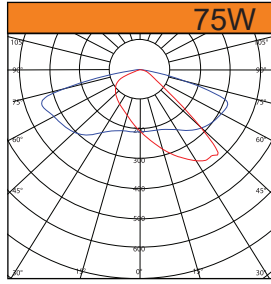

Photometric Data