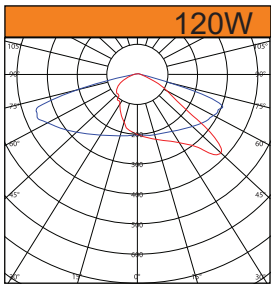

Specification

Model No.	Power	Input current	Weight	Lantern Size	CCT	Efficacy	Lumen
OLE Flexi ST70	70W	0.30A	7.0kg	320 x 562mm	<3500K	163 lm/W	11410 lm
					4000K	165 lm/W	11550 lm
					5000K	167 lm/W	11690 lm
					6000K	169 lm/W	11830 lm
OLE Flexi ST75	75W	0.32A	7.8kg	320 x 562mm	<3500K	163 lm/W	12225 lm
					4000K	165 lm/W	12375 lm
					5000K	167 lm/W	12525 lm
					6000K	169 lm/W	12675 lm
OLE Flexi ST90	90W	0.39A	7.8kg	320 x 562mm	<3500K	169 lm/W	15210 lm
					4000K	171 lm/W	15390 lm
					5000K	173 lm/W	15570 lm
					6000K	175 lm/W	15750 lm
OLE Flexi ST100	100W	0.43A	7.8kg	320 x 562mm	<3500K	167 lm/W	16700 lm
					4000K	169 lm/W	16900 lm
					5000K	171 lm/W	17100 lm
					6000K	173 lm/W	17300 lm
OLE Flexi ST120	120W	0.52A	8.0kg	320 x 562mm	<3500K	172 lm/W	20640 lm
					4000K	174 lm/W	20880 lm
					5000K	176 lm/W	21120 lm
					6000K	178 lm/W	21360 lm
OLE Flexi ST150	150W	0.65A	8.0kg	320 x 562mm	<3500K	169 lm/W	25350 lm
					4000K	171 lm/W	25650 lm
					5000K	173 lm/W	25950 lm
					6000K	175 lm/W	26250 lm
OLE Flexi ST180	180W	0.78A	8.0kg	320 x 562mm	<3500K	174 lm/W	31320 lm
					4000K	176 lm/W	31680 lm
					5000K	178 lm/W	32040 lm
					6000K	180 lm/W	32400 lm
OLE Flexi ST200	200W	0.87A	8.0kg	320 x 562mm	<3500K	163 lm/W	32600 lm
					4000K	165 lm/W	33000 lm
					5000K	167 lm/W	33400 lm
					6000K	169 lm/W	33800 lm

*Flux data based on Ta = 35°C, CCT & Lumen + - 10%

Photometric Data

Optional for Adjustable Spigot	Fixed Spigot
--------------------------------	--------------

OLE Flexi ST

**Suitable for both 48mm & 60mm spigot adaptor*