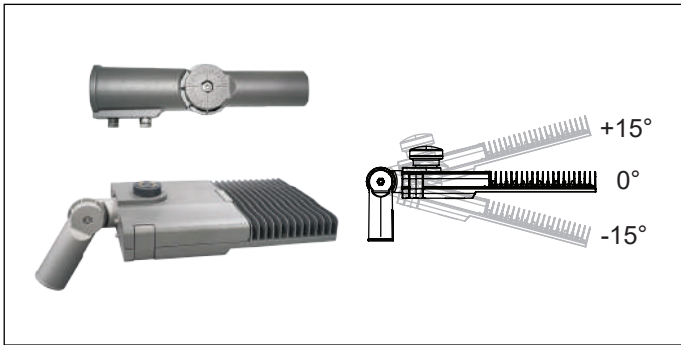

MATERIALS

- Casing material: Die-Cast Aluminum
ADC12, Powder-Coated Finishing
- Cover: 5mm Tempered Glass
- Driver: Dimmable, Programmable
& DALI Compatible 1~10V (Optional)
- NEMA Socket: Support ZHAGA, NEMA, ZIGBEE,
PLC, LORA Smart Lighting System (Optional)

Specification

Model No.	Power	Input current	Weight	Lantern Size	CCT	Efficacy	Lumen
OLE Flexi ST70	70W	0.30A	7.0kg	320 x 562mm	<3500K	163 lm/W	11410 lm
					4000K	165 lm/W	11550 lm
					5000K	167 lm/W	11690 lm
					6000K	169 lm/W	11830 lm
OLE Flexi ST75	75W	0.32A	7.8kg	320 x 562mm	<3500K	163 lm/W	12225 lm
					4000K	165 lm/W	12375 lm
					5000K	167 lm/W	12525 lm
					6000K	169 lm/W	12675 lm
OLE Flexi ST90	90W	0.39A	7.8kg	320 x 562mm	<3500K	169 lm/W	15210 lm
					4000K	171 lm/W	15390 lm
					5000K	173 lm/W	15570 lm
					6000K	175 lm/W	15750 lm
OLE Flexi ST100	100W	0.43A	7.8kg	320 x 562mm	<3500K	167 lm/W	16700 lm
					4000K	169 lm/W	16900 lm
					5000K	171 lm/W	17100 lm
					6000K	173 lm/W	17300 lm
OLE Flexi ST120	120W	0.52A	8.0kg	320 x 562mm	<3500K	172 lm/W	20640 lm
					4000K	174 lm/W	20880 lm
					5000K	176 lm/W	21120 lm
					6000K	178 lm/W	21360 lm
OLE Flexi ST150	150W	0.65A	8.0kg	320 x 562mm	<3500K	169 lm/W	25350 lm
					4000K	171 lm/W	25650 lm
					5000K	173 lm/W	25950 lm
					6000K	175 lm/W	26250 lm
OLE Flexi ST180	180W	0.78A	8.0kg	320 x 562mm	<3500K	174 lm/W	31320 lm
					4000K	176 lm/W	31680 lm
					5000K	178 lm/W	32040 lm
					6000K	180 lm/W	32400 lm
OLE Flexi ST200	200W	0.87A	8.0kg	320 x 562mm	<3500K	163 lm/W	32600 lm
					4000K	165 lm/W	33000 lm
					5000K	167 lm/W	33400 lm
					6000K	169 lm/W	33800 lm

*Flux data based on Ta = 35°C, CCT & Lumen + - 10%

Photometric Data

Optional for Adjustable Spigot	Fixed Spigot
--------------------------------	--------------

OLE Flexi ST

**Suitable for both 48mm & 60mm spigot adaptor*