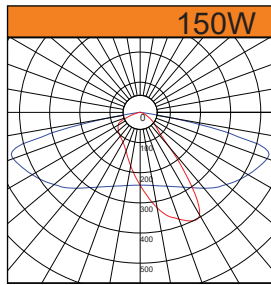

Specification

Model No.	Power	Input current	Weight	Lantern Size	CCT	Efficacy	Lumen
OLE Flexi ST70	70W	0.30A	7.0kg	320 x 562mm	<3500K	163 lm/W	11410 lm
					4000K	165 lm/W	11550 lm
					5000K	167 lm/W	11690 lm
					6000K	169 lm/W	11830 lm
OLE Flexi ST75	75W	0.32A	7.8kg	320 x 562mm	<3500K	163 lm/W	12225 lm
					4000K	165 lm/W	12375 lm
					5000K	167 lm/W	12525 lm
					6000K	169 lm/W	12675 lm
OLE Flexi ST90	90W	0.39A	7.8kg	320 x 562mm	<3500K	169 lm/W	15210 lm
					4000K	171 lm/W	15390 lm
					5000K	173 lm/W	15570 lm
					6000K	175 lm/W	15750 lm
OLE Flexi ST100	100W	0.43A	7.8kg	320 x 562mm	<3500K	167 lm/W	16700 lm
					4000K	169 lm/W	16900 lm
					5000K	171 lm/W	17100 lm
					6000K	173 lm/W	17300 lm
OLE Flexi ST120	120W	0.52A	8.0kg	320 x 562mm	<3500K	172 lm/W	20640 lm
					4000K	174 lm/W	20880 lm
					5000K	176 lm/W	21120 lm
					6000K	178 lm/W	21360 lm
OLE Flexi ST150	150W	0.65A	8.0kg	320 x 562mm	<3500K	169 lm/W	25350 lm
					4000K	171 lm/W	25650 lm
					5000K	173 lm/W	25950 lm
					6000K	175 lm/W	26250 lm
OLE Flexi ST180	180W	0.78A	8.0kg	320 x 562mm	<3500K	174 lm/W	31320 lm
					4000K	176 lm/W	31680 lm
					5000K	178 lm/W	32040 lm
					6000K	180 lm/W	32400 lm
OLE Flexi ST200	200W	0.87A	8.0kg	320 x 562mm	<3500K	163 lm/W	32600 lm
					4000K	165 lm/W	33000 lm
					5000K	167 lm/W	33400 lm
					6000K	169 lm/W	33800 lm

*Flux data based on Ta = 35°C, CCT & Lumen + - 10%

Photometric Data

Optional for Adjustable Spigot	Fixed Spigot
--------------------------------	--------------

OLE Flexi ST

**Suitable for both 48mm & 60mm spigot adaptor*