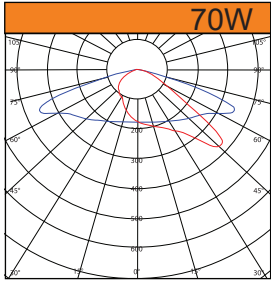

Specification

Model No.	Power	Input current	Weight	Lantern Size	CCT	Efficacy	Lumen
OLE Flexi ST70	70W	0.30A	7.0kg	320 x 562mm	<3500K	163 lm/W	11410 lm
					4000K	165 lm/W	11550 lm
					5000K	167 lm/W	11690 lm
					6000K	169 lm/W	11830 lm
OLE Flexi ST75	75W	0.32A	7.8kg	320 x 562mm	<3500K	163 lm/W	12225 lm
					4000K	165 lm/W	12375 lm
					5000K	167 lm/W	12525 lm
					6000K	169 lm/W	12675 lm
OLE Flexi ST90	90W	0.39A	7.8kg	320 x 562mm	<3500K	169 lm/W	15210 lm
					4000K	171 lm/W	15390 lm
					5000K	173 lm/W	15570 lm
					6000K	175 lm/W	15750 lm
OLE Flexi ST100	100W	0.43A	7.8kg	320 x 562mm	<3500K	167 lm/W	16700 lm
					4000K	169 lm/W	16900 lm
					5000K	171 lm/W	17100 lm
					6000K	173 lm/W	17300 lm
OLE Flexi ST120	120W	0.52A	8.0kg	320 x 562mm	<3500K	172 lm/W	20640 lm
					4000K	174 lm/W	20880 lm
					5000K	176 lm/W	21120 lm
					6000K	178 lm/W	21360 lm
OLE Flexi ST150	150W	0.65A	8.0kg	320 x 562mm	<3500K	169 lm/W	25350 lm
					4000K	171 lm/W	25650 lm
					5000K	173 lm/W	25950 lm
					6000K	175 lm/W	26250 lm
OLE Flexi ST180	180W	0.78A	8.0kg	320 x 562mm	<3500K	174 lm/W	31320 lm
					4000K	176 lm/W	31680 lm
					5000K	178 lm/W	32040 lm
					6000K	180 lm/W	32400 lm
OLE Flexi ST200	200W	0.87A	8.0kg	320 x 562mm	<3500K	163 lm/W	32600 lm
					4000K	165 lm/W	33000 lm
					5000K	167 lm/W	33400 lm
					6000K	169 lm/W	33800 lm

*Flux data based on Ta = 35°C, CCT & Lumen + - 10%

Photometric Data

Optional for Adjustable Spigot	Fixed Spigot
--------------------------------	--------------

OLE Flexi ST

**Suitable for both 48mm & 60mm spigot adaptor*