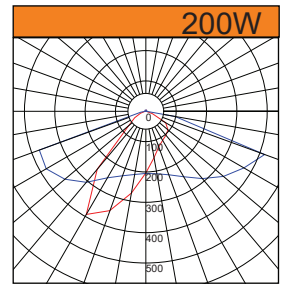

Specification

Model No.	Power	Input current	Weight	Lantern Size	CCT	Efficacy	Lumen
OLE Flexi ST70	70W	0.30A	7.0kg	320 x 562mm	<3500K	163 lm/W	11410 lm
					4000K	165 lm/W	11550 lm
					5000K	167 lm/W	11690 lm
					6000K	169 lm/W	11830 lm
OLE Flexi ST75	75W	0.32A	7.8kg	320 x 562mm	<3500K	163 lm/W	12225 lm
					4000K	165 lm/W	12375 lm
					5000K	167 lm/W	12525 lm
					6000K	169 lm/W	12675 lm
OLE Flexi ST90	90W	0.39A	7.8kg	320 x 562mm	<3500K	169 lm/W	15210 lm
					4000K	171 lm/W	15390 lm
					5000K	173 lm/W	15570 lm
					6000K	175 lm/W	15750 lm
OLE Flexi ST100	100W	0.43A	7.8kg	320 x 562mm	<3500K	167 lm/W	16700 lm
					4000K	169 lm/W	16900 lm
					5000K	171 lm/W	17100 lm
					6000K	173 lm/W	17300 lm
OLE Flexi ST120	120W	0.52A	8.0kg	320 x 562mm	<3500K	172 lm/W	20640 lm
					4000K	174 lm/W	20880 lm
					5000K	176 lm/W	21120 lm
					6000K	178 lm/W	21360 lm
OLE Flexi ST150	150W	0.65A	8.0kg	320 x 562mm	<3500K	169 lm/W	25350 lm
					4000K	171 lm/W	25650 lm
					5000K	173 lm/W	25950 lm
					6000K	175 lm/W	26250 lm
OLE Flexi ST180	180W	0.78A	8.0kg	320 x 562mm	<3500K	174 lm/W	31320 lm
					4000K	176 lm/W	31680 lm
					5000K	178 lm/W	32040 lm
					6000K	180 lm/W	32400 lm
OLE Flexi ST200	200W	0.87A	8.0kg	320 x 562mm	<3500K	163 lm/W	32600 lm
					4000K	165 lm/W	33000 lm
					5000K	167 lm/W	33400 lm
					6000K	169 lm/W	33800 lm

*Flux data based on Ta = 35°C, CCT & Lumen + - 10%

Photometric Data

Optional for Adjustable Spigot	Fixed Spigot
--------------------------------	--------------

OLE Flexi ST

**Suitable for both 48mm & 60mm spigot adaptor*