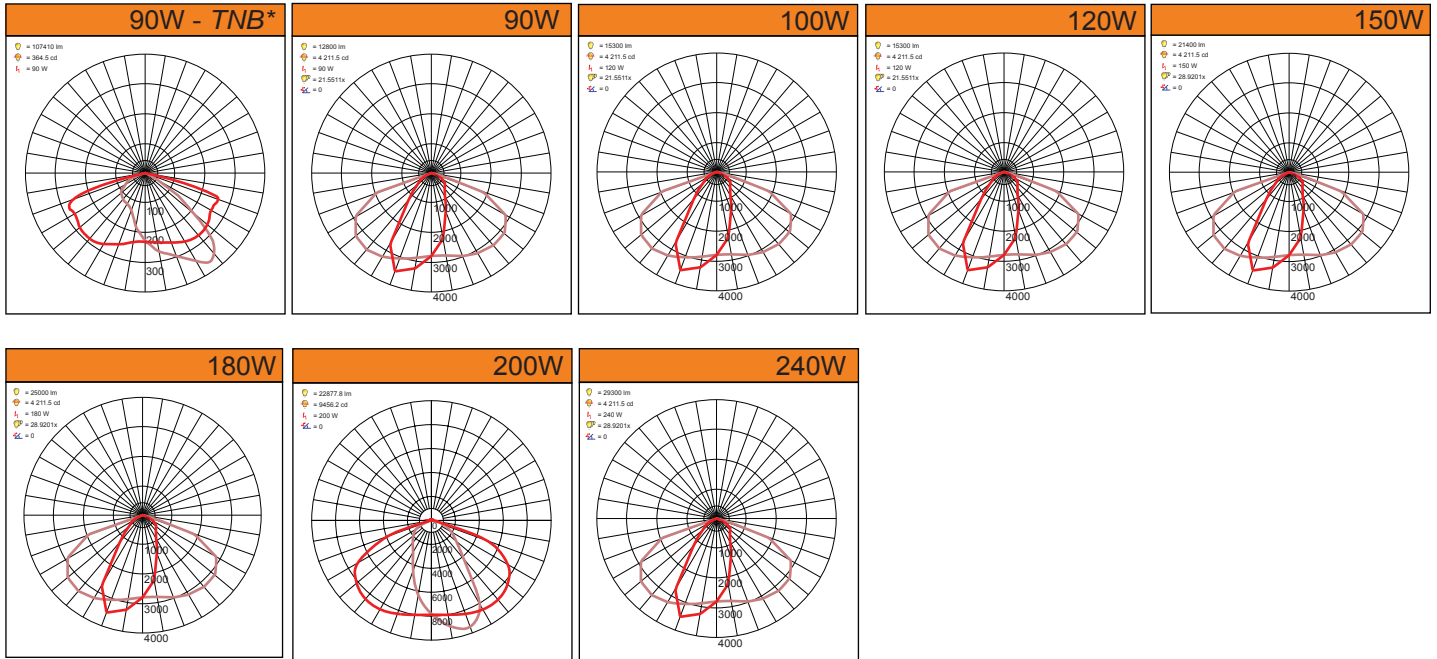

Certified

- Certified by DEKRA & SIRIM.
- CB & CE-LVD certified.
- Compliances : Safety IEC 60598-1, IEC 60598-2-3, IEC 62471, IEC 62778.
- EMC : EN 55015, EN 61547, EN 61000-3-2, EN 61000-3-3.
- UL1598 standard.

Photometric Data