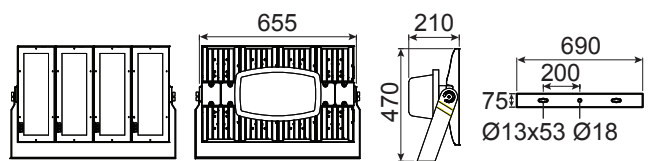

OLE Dura SPL400 | OLE Dura SPL480

Carton Size: (L)692x(W)482x(H)245