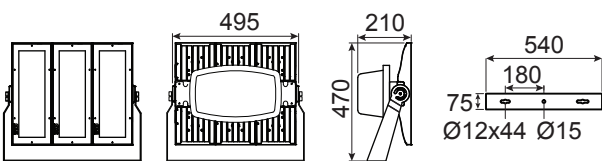

OLE Dura SPL300 | OLE Dura SPL360

Carton Size: (L)542x(W)482x(H)245