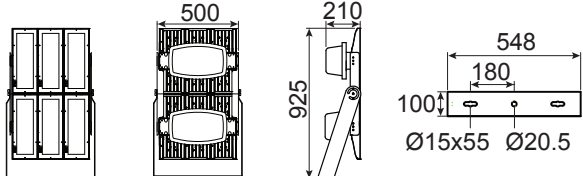

OLE Dura SPL600

Carton Size: (L)600x(W)950x(H)300