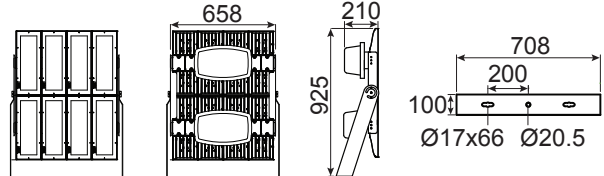

OLE Dura SPL800 | OLE Dura SPL960

Carton Size: (L)1000x(W)800x(H)300