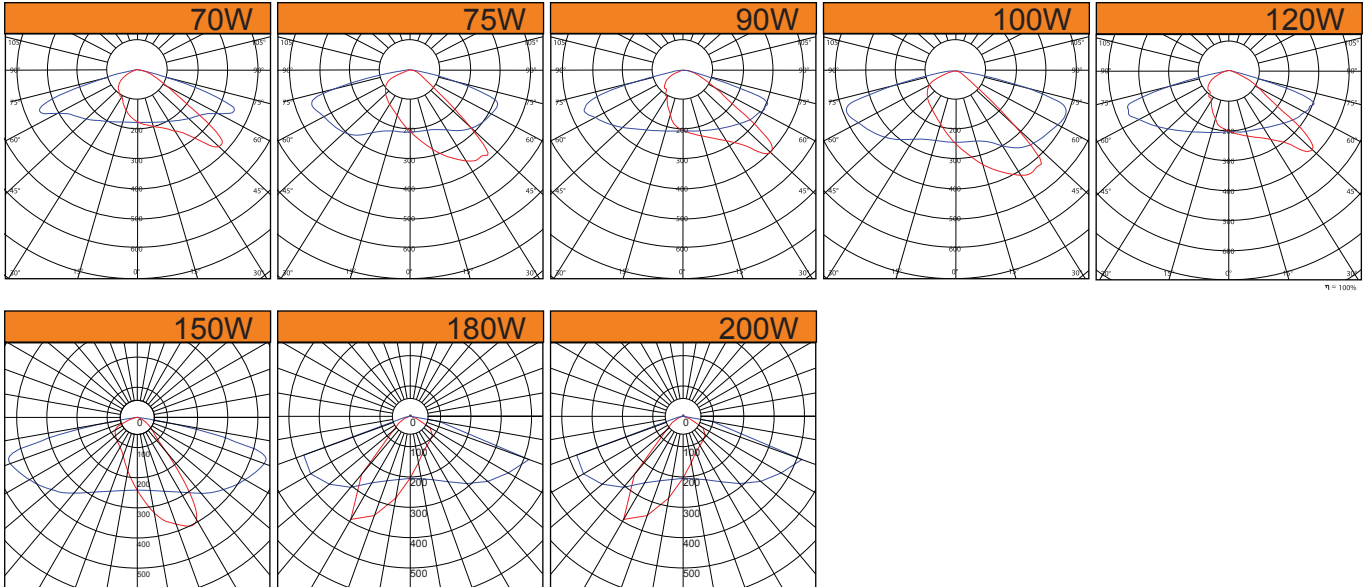

Specification

Model No.	Power	Input current	Weight	Lantern Size	CCT	Efficacy	Lumen
OLE Flexi ST70	70W	0.30A	7.0kg	320 x 562mm	<3500K	142 lm/W	9940 lm
					4000K	146 lm/W	10220 lm
					5000K	146 lm/W	10220 lm
					6000K	144 lm/W	10080 lm
OLE Flexi ST75	75W	0.32A	7.8kg	320 x 562mm	<3500K	134 lm/W	10050 lm
					4000K	138 lm/W	10350 lm
					5000K	138 lm/W	10350 lm
					6000K	136 lm/W	10200 lm
OLE Flexi ST90	90W	0.39A	7.8kg	320 x 562mm	<3500K	151 lm/W	13590 lm
					4000K	155 lm/W	13950 lm
					5000K	155 lm/W	13950 lm
					6000K	153 lm/W	13770 lm
OLE Flexi ST100	100W	0.43A	7.8kg	320 x 562mm	<3500K	142 lm/W	14200 lm
					4000K	146 lm/W	14600 lm
					5000K	146 lm/W	14600 lm
					6000K	144 lm/W	14400 lm
OLE Flexi ST120	120W	0.52A	8.0kg	320 x 562mm	<3500K	145 lm/W	17400 lm
					4000K	150 lm/W	18000 lm
					5000K	150 lm/W	18000 lm
					6000K	148 lm/W	17760 lm
OLE Flexi ST150	150W	0.65A	8.0kg	320 x 562mm	<3500K	140 lm/W	21000 lm
					4000K	143 lm/W	21450 lm
					5000K	142 lm/W	21300 lm
					6000K	141 lm/W	21150 lm
OLE Flexi ST180	180W	0.78A	8.0kg	320 x 562mm	<3500K	138 lm/W	24840 lm
					4000K	142 lm/W	25560 lm
					5000K	141 lm/W	25380 lm
					6000K	139 lm/W	25020 lm
OLE Flexi ST200	200W	0.87A	8.0kg	320 x 562mm	<3500K	130 lm/W	26000 lm
					4000K	134 lm/W	26800 lm
					5000K	133 lm/W	26600 lm
					6000K	131 lm/W	26200 lm

*Flux data based on Ta = 35°C, CCT & Lumen + - 10%

Photometric Data

Optional for Adjustable Spigot	Fixed Spigot

OLE Flexi ST

	<p style="text-align: right;">Carton Size: 590 x 360 x 135</p>
--	--

*Suitable for both 48mm & 60mm spigot adaptor