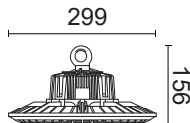

OLE UFO SP150

Carton Size: 342*295*345