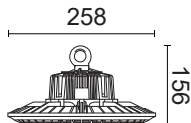

# LED HIGHBAY. OLE UFO SP

OLE UFO SP			
Code	OLE UFO SP100	OLE UFO SP150	OLE UFO SP200
Power	LED 100W	LED 150W	LED 200W
Efficacy	150 lm/W	150 lm/W	150 lm/W
CCT	2700K~6500K	2700K~6500K	2700K~6500K
Weight	2.09kg	2.41kg	3.17kg
Carton	350x350x210mm	400x400x210mm	450x450x210mm

## OLE UFO SP100

Carton Size: 302\*295\*305

## OLE UFO SP150

Carton Size: 342\*295\*345