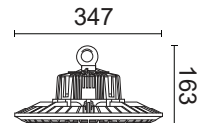

## OLE UFO SP100

Carton Size: 302\*295\*305

## OLE UFO SP150

Carton Size: 342\*295\*345

## OLE UFO SP200

Carton Size: 392\*309\*395