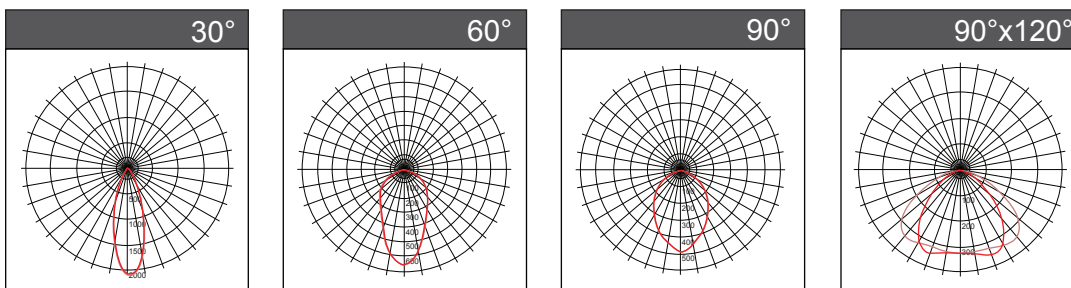

Specifications

Model No.	Power	Input current	Weight	CCT	Efficacy	Lumen
OLE NEP RLB60	60W	0.25A	4.65kg	<3500K	147 lm/W	8820 lm
				4000K	154 lm/W	9240 lm
				5000K	154 lm/W	9240 lm
				6000K	153 lm/W	9180 lm
OLE NEP RLB120	120W	0.52A	5.55kg	<3500K	147 lm/W	17640 lm
				4000K	154 lm/W	18480 lm
				5000K	154 lm/W	18480 lm
				6000K	153 lm/W	18360 lm
OLE NEP RLB180	180W	0.78A	6.75kg	<3500K	147 lm/W	26460 lm
				4000K	154 lm/W	27720 lm
				5000K	154 lm/W	27720 lm
				6000K	153 lm/W	27540 lm
OLE NEP RLB240	240W	1.04A	8.1kg	<3500K	147 lm/W	35280 lm
				4000K	154 lm/W	36960 lm
				5000K	154 lm/W	36960 lm
				6000K	153 lm/W	36720 lm

* Reported CCT and System Lumen may have a tolerance of +/-10%

Photometric Data