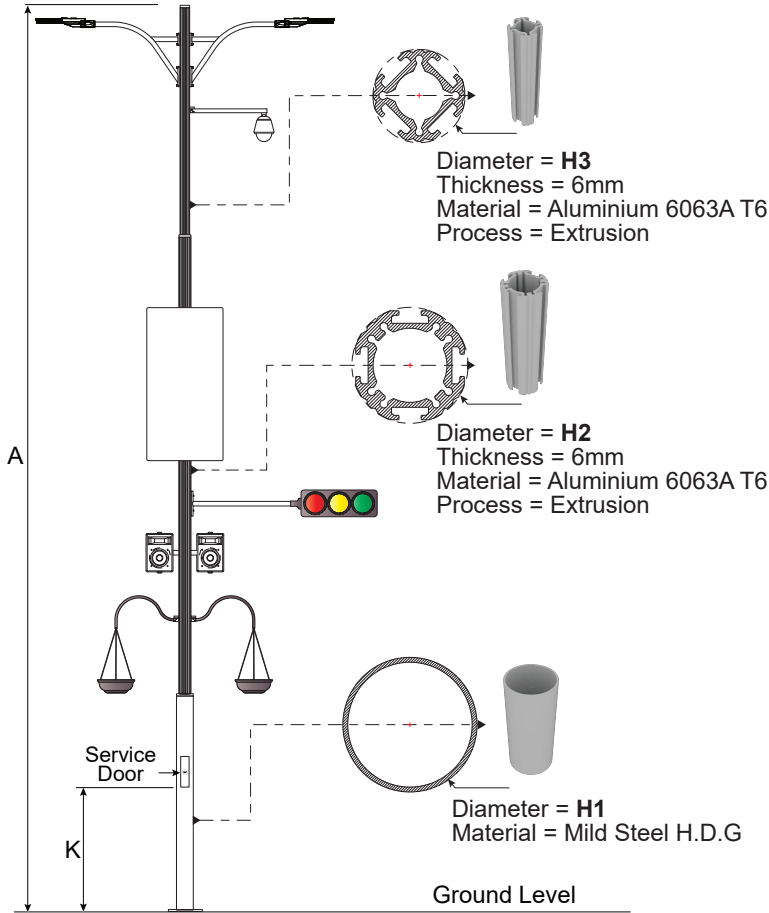

Multipurpose Aluminum Pole

Application

Main road, small road, parking area, garden light.

Multipurpose Aluminium Pole

Height	Service Door		Flange Plate	I/J-Bolt	Grd. Lvl. to Service Door	Diameter			
	A	B	C	D x E x (F) THK.		J	K	H1	H2
Meter	MM	MM	MM	MM	MM	MM	MM	MM	MM
4	350	100	250x195x8	ø16x280 (L)	305	ø140	ø114	-	
5	350	100	250x195x10	ø16x280 (L)	305	ø140	ø114	-	
6	450	120	300x220x15	ø20x450 (L)	610 / 1780	ø165	ø147	-	
7	450	120	300x220x15	ø20x450 (L)	610 / 1780	ø165	ø147	ø114	
8	450	120	300x220x15	ø20x450 (L)	610 / 1780	ø165	ø147	ø114	
9	450	120	300x220x20	ø20x450 (L)	610 / 1780	ø165	ø147	ø114	
10	450	120	350x260x20	ø24x570 (L)	610 / 1780	ø220	ø147	ø114	
12	450	120	445x300x25	ø24x570 (L)	610 / 1780	ø220	ø147	ø114	