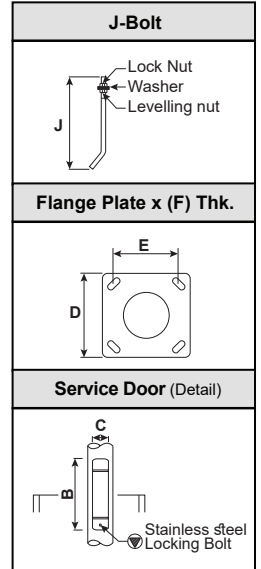

Multipurpose Aluminum Pole

Application

Main road, small road, parking area, garden light.

Multipurpose Aluminium Pole

Height	Service Door		Flange Plate	I/J-Bolt	Grd. Lvl. to Service Door	Diameter			
	A	B	C	D x E x (F) THK.		J	K	H1	H2
Meter	MM	MM	MM	MM	MM	MM	MM	MM	MM
4	350	100	250x195x8	ø16x280 (L)	305	ø140	ø114	-	
5	350	100	250x195x10	ø16x280 (L)	305	ø140	ø114	-	
6	450	120	300x220x15	ø20x450 (L)	610 / 1780	ø165	ø147	-	
7	450	120	300x220x15	ø20x450 (L)	610 / 1780	ø165	ø147	ø114	
8	450	120	300x220x15	ø20x450 (L)	610 / 1780	ø165	ø147	ø114	
9	450	120	300x220x20	ø20x450 (L)	610 / 1780	ø165	ø147	ø114	
10	450	120	350x260x20	ø24x570 (L)	610 / 1780	ø220	ø147	ø114	
12	450	120	445x300x25	ø24x570 (L)	610 / 1780	ø220	ø147	ø114	